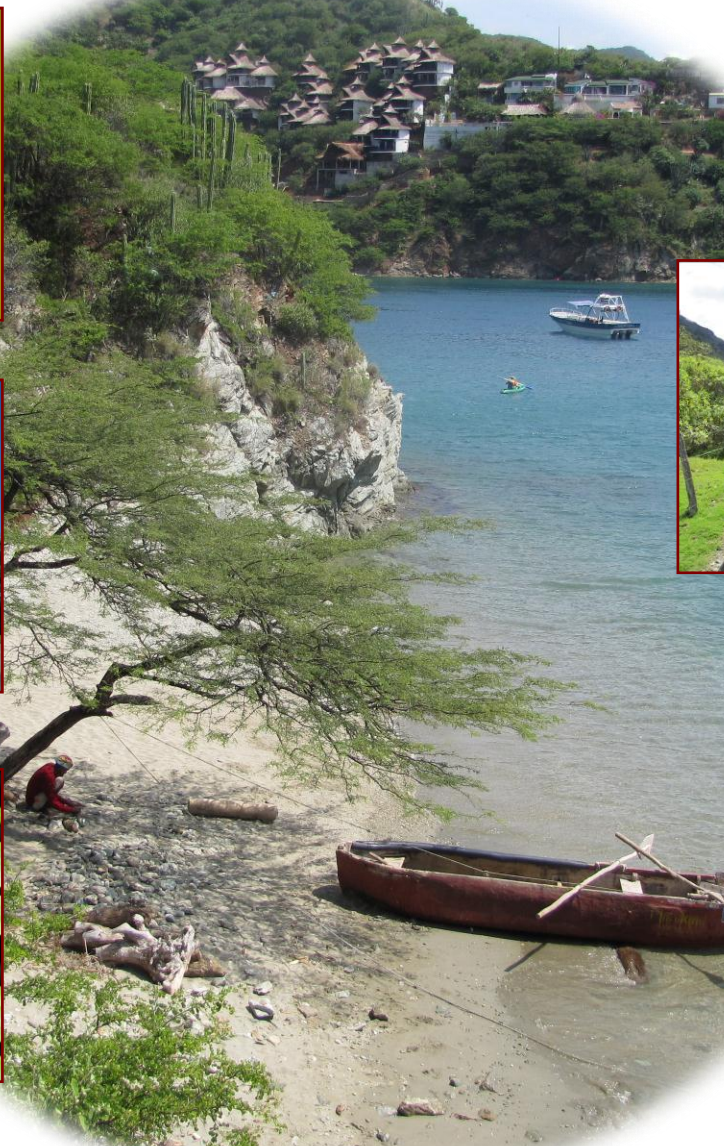

KOLUMBIE

DO ZEMĚ BÁJNÉHO EL DORÁDA

**VE ČTVRTEK 14. BŘEZNA OD 17:00 HODIN
V MUZEJNÍ KAVÁRNĚ**

PŘEDNÁŠÍ: PhDr. Miloslava Havlíčková

Vstupné: 20,- Kč

TĚŠÍME SE NA VÁS!